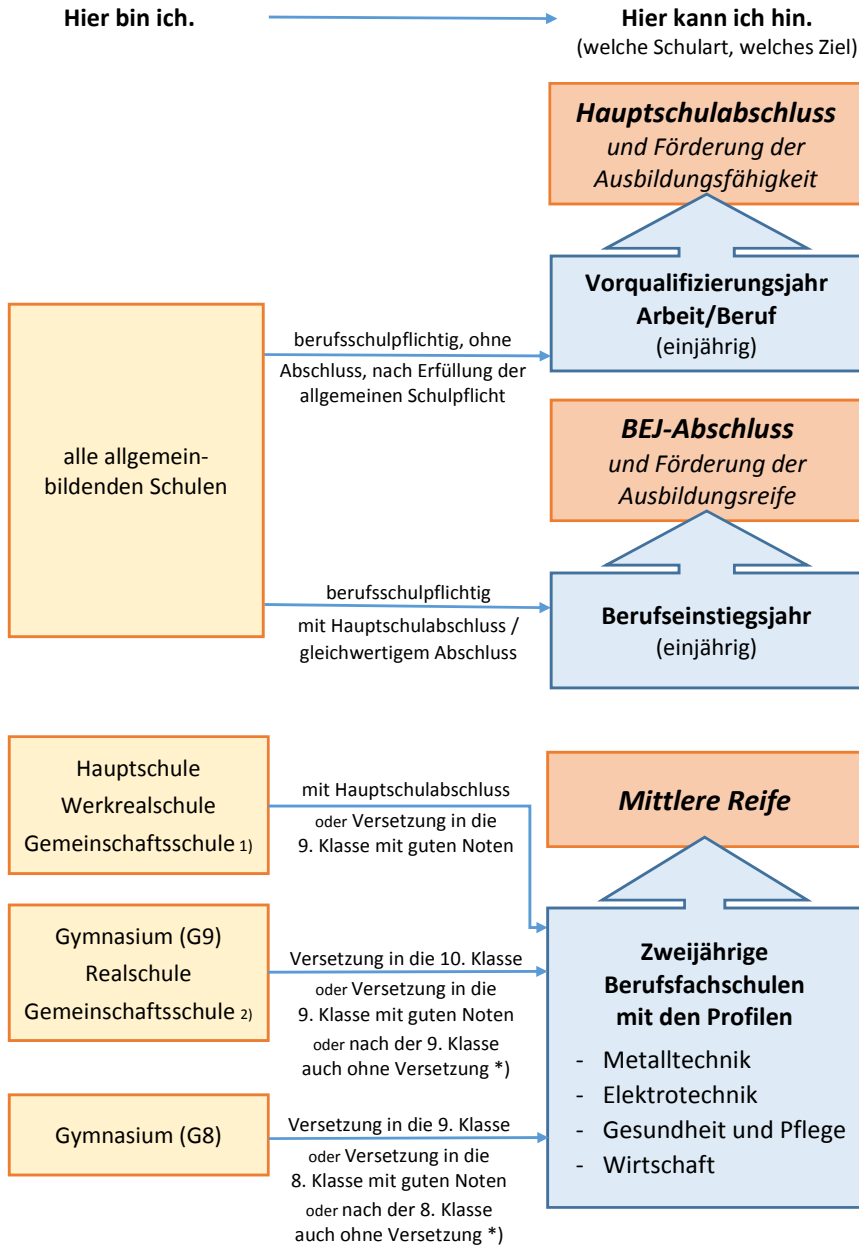

# Schulabschlüsse am Beruflichen Schulzentrum Wertheim

\*) Notendurchschnitt in den Fächern Deutsch, Englisch, Mathematik: 4,0 (Realschule: M-Niveau)

\*\*) Notendurchschnitt in den Fächern Deutsch, Englisch, Mathematik: 3,0

1) Gemeinschaftsschule – grundlegendes Niveau

2) Gemeinschaftsschule – mittleres Niveau

3) Gemeinschaftsschule – erweitertes Niveau