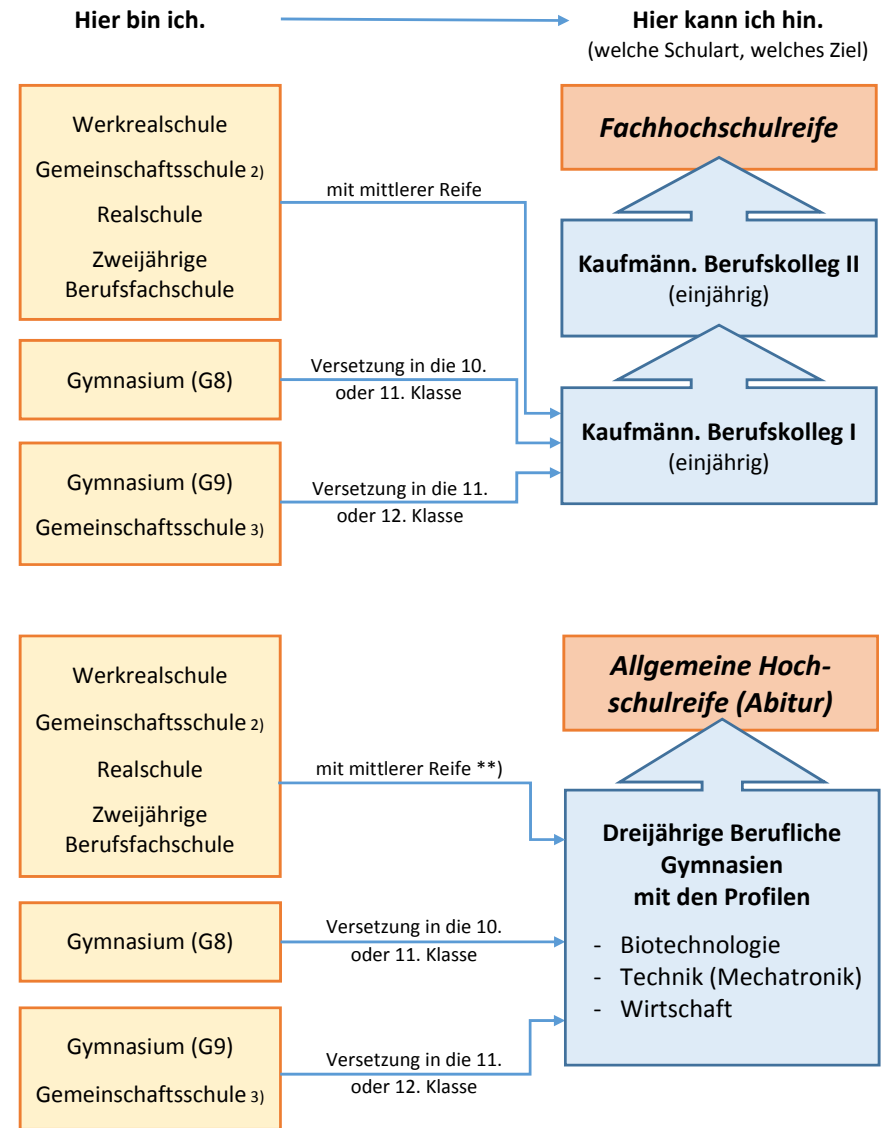

# Schulabschlüsse am Beruflichen Schulzentrum Wertheim

\*) Notendurchschnitt in den Fächern Deutsch, Englisch, Mathematik: 4,0 (Realschule: M-Niveau)

\*\*) Notendurchschnitt in den Fächern Deutsch, Englisch, Mathematik: 3,0

1) Gemeinschaftsschule – grundlegendes Niveau

2) Gemeinschaftsschule – mittleres Niveau

3) Gemeinschaftsschule – erweitertes Niveau